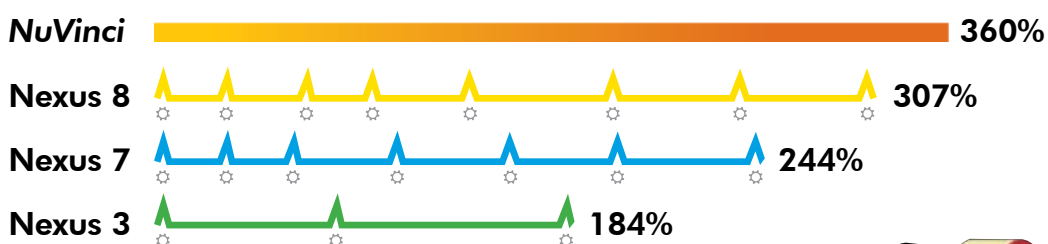

Nothing Shifts Like NuVinci®

1 WARTUNGSFREI

2 ÜBERSETZUNGSBEREICH

3 GERÄUSCHLOS

4 STUFENLOS, WIDERSTANDSFREIES SCHALTEN

5 UNTER LAST SCHALTBAR

NuVinci
Stufenloses
CVP Getriebe.

Konventionelles
Index System.

Nothing Shifts Like *NuVinci*. Stufenlos, Widerstandsfreies Schalten.

In Europe

For additional information, please
visit our web site or contact us at:

europa@nuvinci.com

www.nuvinci.com