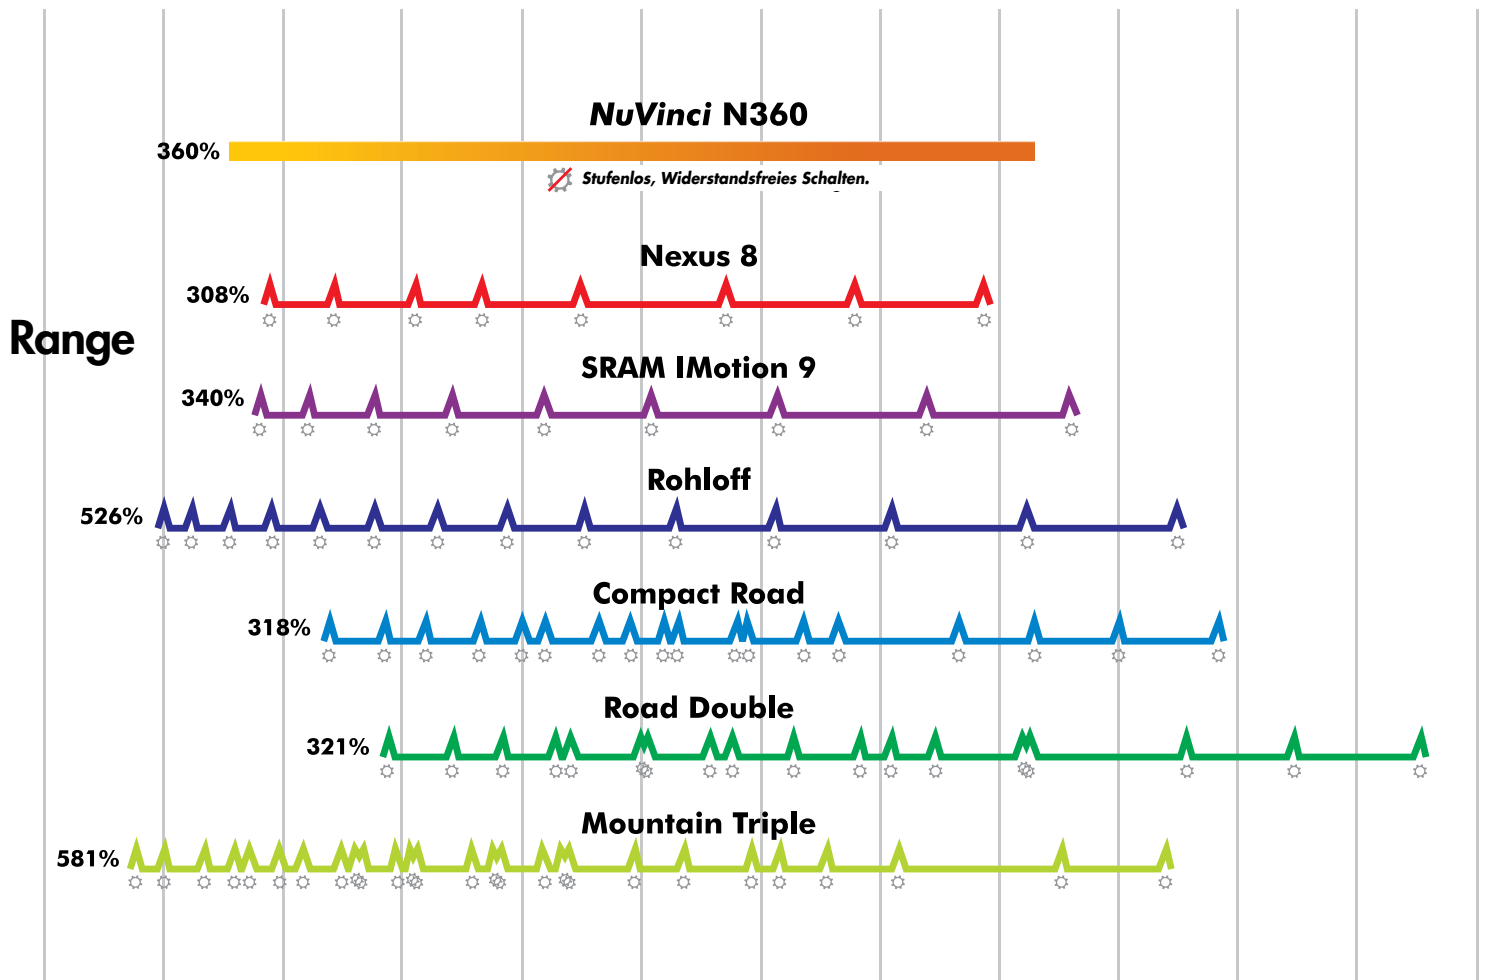

Nothing Shifts Like NuVinci®

1 WARTUNGSFREI

2 ÜBERSETZUNGSBEREICH

3 GERÄUSCHLOS

4 STUFENLOS, WIDERSTANDSFREIES SCHALTEN

5 UNTER LAST SCHALTBAR

NuVinci
Stufenloses
CVP Getriebe.

Konventionelles
Index System.

Nothing Shifts Like *NuVinci*. Stufenlos, Widerstandsfreies Schalten.

In Europe

For additional information, please
visit our web site or contact us at:

europa@nuvinci.com

www.nuvinci.com